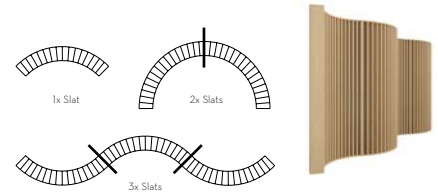

### VERTICAL GARDEN TILE-LINE WALL

- 18mm Melamine Structure

\*Plants Excluded

CODE //	DIMENSION //
VERTLW1809	1800H x 1800W
Plants	Available on request

### SLAT WALL

- 25mm Melamine Structure

CODE //	DIMENSION //
SLATST1804	1800W x 200D x 2700H
SLATST2104	2100W x 200D x 2700H
SLATST2404	2400W x 200D x 2700H

### SLAT WALL CURVED

- 90 Degree  
- 2700mm Height  
- 25mm Melamine Structure

CODE //	DIMENSION //
SLATCU1519	1500Ø x 200D x 2700H