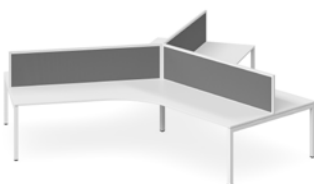

120 Degree

(500 Height 32mm Charcoal fabric screen & brackets included)

CODE //	DIMENSION //	POD
PLZ1206SYS1206	1200 x 1200L x 600D x 725H	3
PLZ1206SYS1306	1350 x 1350L x 600D x 725H	3
PLZ1206SYS1307	1350 x 1350L x 750D x 725H	3