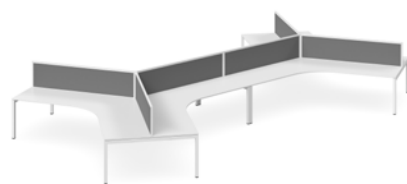

120 Degree (Twin)

(500 Height 32mm Charcoal fabric screen & brackets included)

CODE //	DIMENSION //	POD
PLZ1206SYSTW1206	1200 x 1200L x 600D x 725H	6
PLZ1206SYSTW1306	1350 x 1350L x 600D x 725H	6
PLZ1206SYSTW1307	1350 x 1350L x 750D x 725H	6