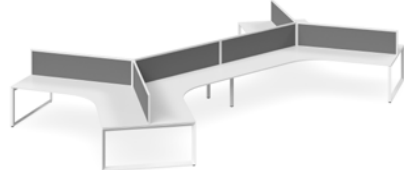

120 Degree (Twin)

(500 Height 32mm Charcoal fabric screen & brackets included)

CODE //	DIMENSION //	POD
FOR1206SYSTW1206	1200 x 1200L x 600D x 725H	6
FOR1206SYSTW1306	1350 x 1350L x 600D x 725H	6
FOR1206SYSTW1307	1350 x 1350L x 750D x 725H	6